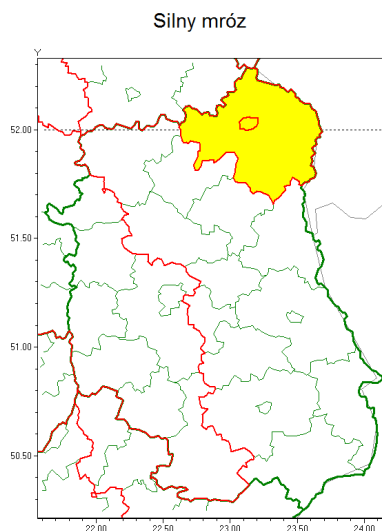

Zasięg ostrzeżenia w województwie

Ostrzeżenie meteorologiczne Nr 25

Nazwa biura	IMGW-PIB Centralne Biuro Prognoz Meteorologicznych - Wydział w Warszawie
Zjawisko/stopień zagrożenia	Silny mróz/ 1
Obszar	województwo lubelskie powiat bialski
Ważność	od godz. 19:00 dnia 17.02.2021 do godz. 09:00 dnia 19.02.2021
Przebieg	Prognozuje się temperatury minimalne w nocy od -16°C do -13°C . Temperatura maksymalna w dzień od -7°C do -5°C . Wiatr o średniej prędkości od 10 km/h do 20 km/h.
Prawdopodobieństwo wystąpienia zjawiska(%)	80%
Uwagi	Brak.
Dyrektor synoptyk IMGW-PIB	Ilona Bazyluk
Godzina i data wydania	godz. 11:58 dnia 17.02.2021
SMS	IMGW-PIB OSTRZEŻENIE: MRÓZ/1 lubelskie/bialski od 19:00/17.02 do 09:00/19.02.2021 temp. min -16°C , temp. maks -5°C , wiatr 20 km/h.