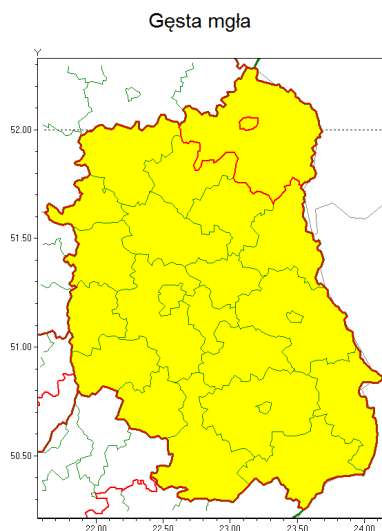

email: meteo.warszawa@imgw.pl

www: www.imgw.pl

Zasięg ostrzeżenia w województwie

Ostrzeżenie meteorologiczne Nr 105

Nazwa biura	IMGW-PIB Centralne Biuro Prognoz Meteorologicznych w Warszawie
Zjawisko/stopień zagrożenia	Gęsta mgła/ 1
Obszar	województwo lubelskie powiat bialski
Ważność	od godz. 21:00 dnia 16.12.2020 do godz. 09:00 dnia 17.12.2020
Przebieg	Prognozuje się gęste mgły w zasięgu których widzialność wynosi miejscami do 100 m.
Prawdopodobieństwo wystąpienia zjawiska(%)	80%
Uwagi	Brak.
Dyrektor synoptyk IMGW-PIB	Michał Folwarski
Godzina i data wydania	godz. 12:28 dnia 16.12.2020
SMS	IMGW-PIB OSTRZEŻENIE: MGŁA/1 lubelskie/bialski od 21:00/16.12 do 09:00/17.12.2020 widzialność 100 m.