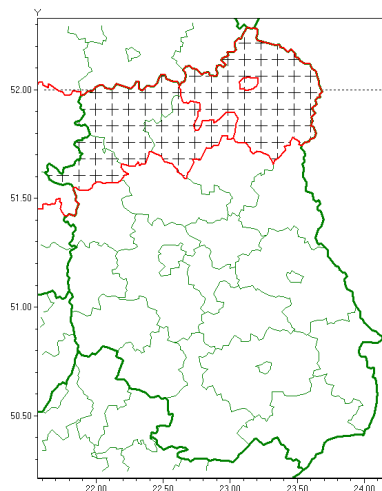

email: meteo.warszawa@imgw.pl

www: www.imgw.pl

Zasięg komunikatu w województwie

Burze z gradem

Komunikat meteorologiczny z godz. 07:29 dnia 03.07.2020

Nazwa biura	IMGW-PIB Centralne Biuro Prognoz Meteorologicznych w Warszawie
Zjawiska	Burze z gradem
Obszar	województwo lubelskie powiat biały oraz powiaty: Biała Podlaska, łukowski, radzyński, rycki
Sytuacja meteorologiczna	Obserwowane burze przynoszą intensywne opady deszczu. Najwyższe zanotowane sumy dobowe to 29 mm w Dębrowce Starej (woj. mazowieckie) i 28 mm w Jarczewie (woj. lubelskie). W ciągu najbliższych godzin burze mogą się dalej rozwijać i suma opadów może ulec kumulacji.
Uwagi	Komunikat przygotowany na podstawie danych z systemów teledetekcji atmosfery oraz sieci pomiarowo-obszernych IMGW-PIB. Lokalnie zjawiska mogą mieć inny przebieg niż opisany.
Dyrektor synoptyk IMGW-PIB	Ilona Bazyluk
Godzina i data wydania	godz. 07:29 dnia 03.07.2020